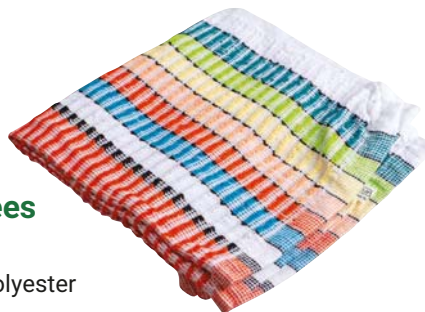

4791851

emb/1

Désodorisant

- › En vaporisateur
- › Elimine les odeurs indésirables
- › flacon de 185 ml, Hawaiian Dream
- › Flacon van 185 ml,

6267069

emb/1

Lavettes bouclées Tropical

- › 80% coton - 20% polyester
- › Ft 35 x 35 cm
- › Emballage écologique
- › Paquet de 6 pièces